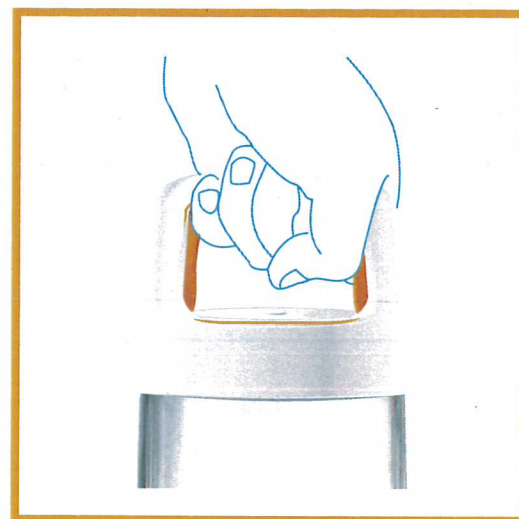

GREAT  
DESIGN

寵物魚隨身杯  
LOVE FISH

A007

以獨居老人作為設計的來源，獨居老人因為沒有家人陪伴，又無訪照顧寵物，所以心中常常感覺寂寞孤獨，導致不喜歡出門與人相處互動，生活也失去重心。此設計將水杯加上了智慧型電子面板，其中設定有多種寵物魚，可以讓獨居老人輕鬆照顧寵物魚，不需餵食換水，簡單方便。原本就有水杯的功能，加上了提把，方便攜帶出門，讓電子寵物隨身陪伴，讓生活找回了重心。內建感熱設計，當手指接近杯面時，寵物魚會與你互動，當加水時，寵物魚會開心的游動。夜晚時，在黑暗的房間，燈將會投映水痕以及寵物魚，而寵物魚的投影就會在房間優游。

## 寵物魚隨身杯

LOVE FISH

具有握把，方便攜帶外出，可隨時陪伴使用者，讓他們當做事真正的寵物。又可當為水杯，既實用又有趣，轉變無趣的生活。

水杯外面為透明電子面板，其中有電子寵物魚在內活動，當手接近時，感熱系統將會偵測熱能，而寵物將會與使用者互動，電子面板也可輸入背景及文字。

夜晚時，時常因口渴，但燈光昏暗，找不到水杯。此水杯的電子面板在夜晚時，會投射出寵物魚的影像，杯中的水痕因燈光，映罩在黑暗的房間，當睡覺時，會感覺置身於水裡，寵物也在房間內遊玩。