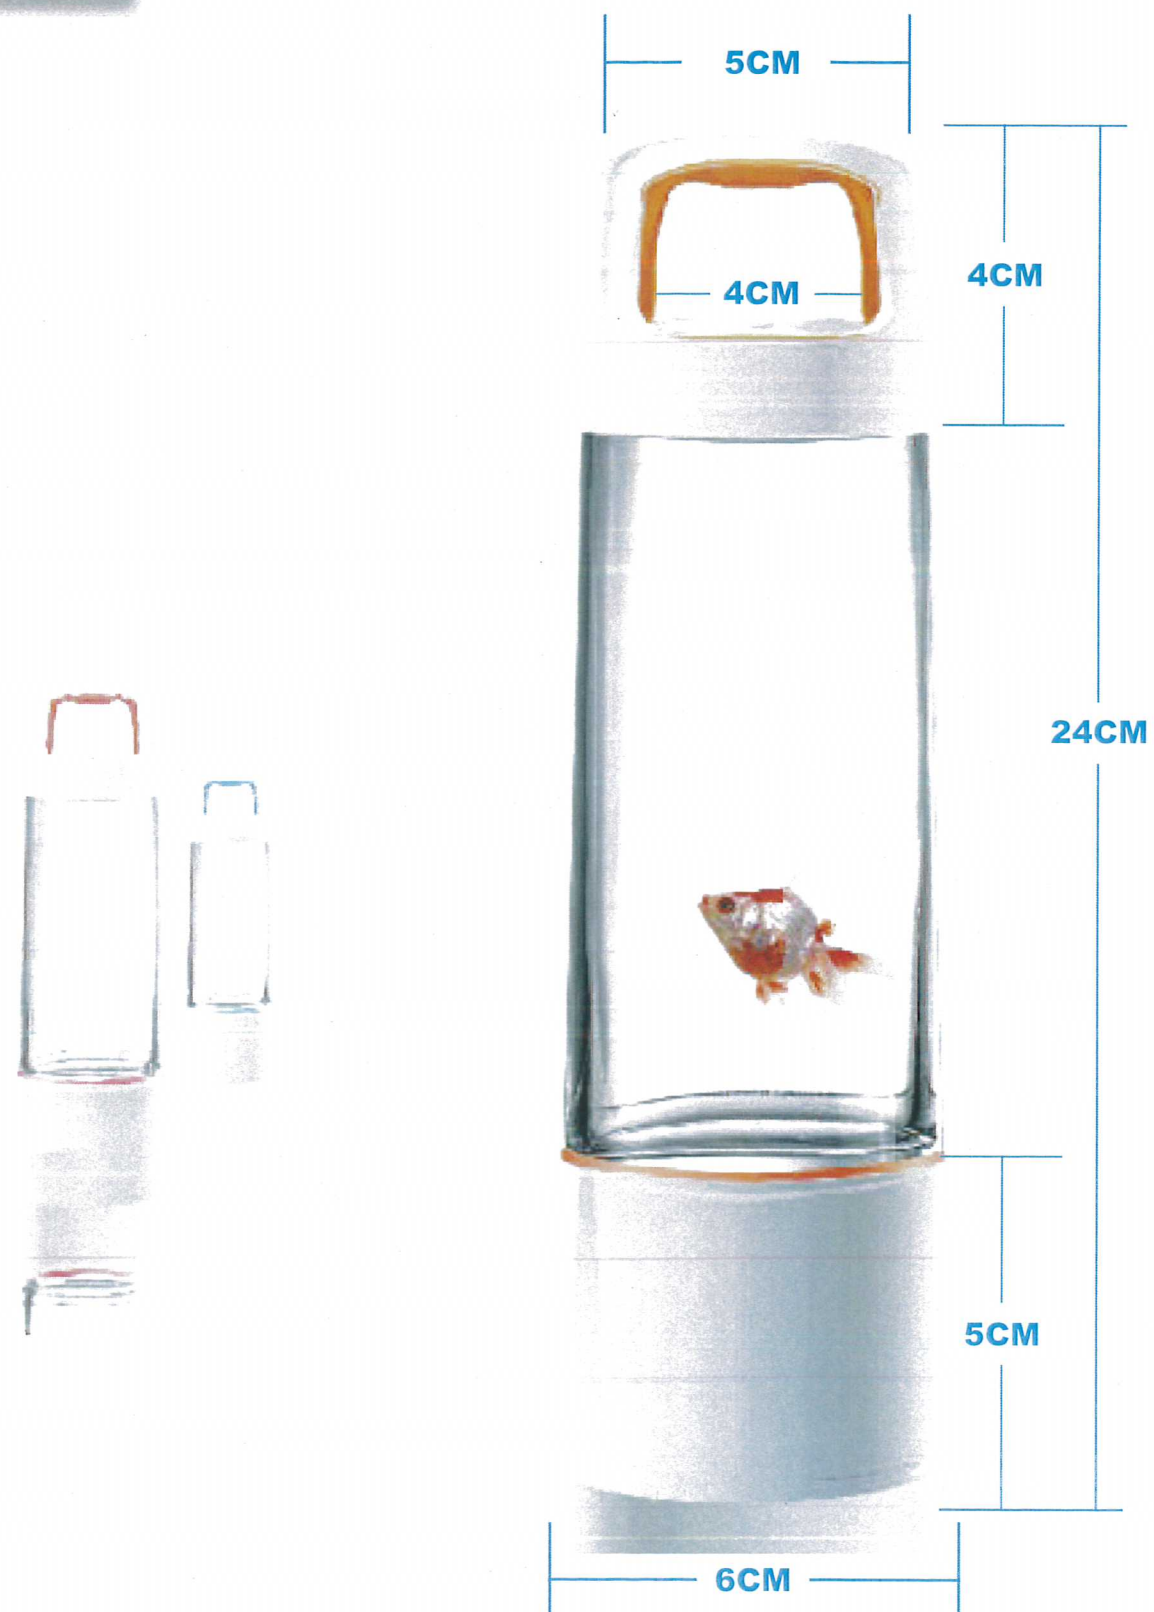

GREAT  
DESIGN

寵物魚隨身杯  
LOVE FISH

A007

以獨居老人作為設計的來源，獨居老人因為沒有家人陪伴，又無訪照顧寵物，所以心中常常感覺寂寞孤獨，導致不喜歡出門與人相處互動，生活也失去重心。此設計將水杯加上了智慧型電子面板，其中設定有多種寵物魚，可以讓獨居老人輕鬆照顧寵物魚，不需餵食換水，簡單方便。原本就有水杯的功能，加上了提把，方便攜帶出門，讓電子寵物隨身陪伴，讓生活找回了重心。內建感熱設計，當手指接近杯面時，寵物魚會與你互動，當加水時，寵物魚會開心的游動。夜晚時，在黑暗的房間，燈將會投映水痕以及寵物魚，而寵物魚的投影就會在房間優游。

## 寵物魚隨身杯

LOVE FISH

具有握把，方便攜帶外出，可隨時陪伴使用者，讓他們當做事真正的寵物。又可當為水杯，既實用又有趣，轉變無趣的生活。

水杯外面為透明電子面板，其中有電子寵物魚在內活動，當手接近時，感熱系統將會偵測熱能，而寵物將會與使用者互動，電子面板也可輸入背景及文字。

夜晚時，時常因口渴，但燈光昏暗，找不到水杯。此水杯的電子面板在夜晚時，會投射出寵物魚的影像，杯中的水痕因燈光，映罩在黑暗的房間，當睡覺時，會感覺置身於水裡，寵物也在房間內遊玩。