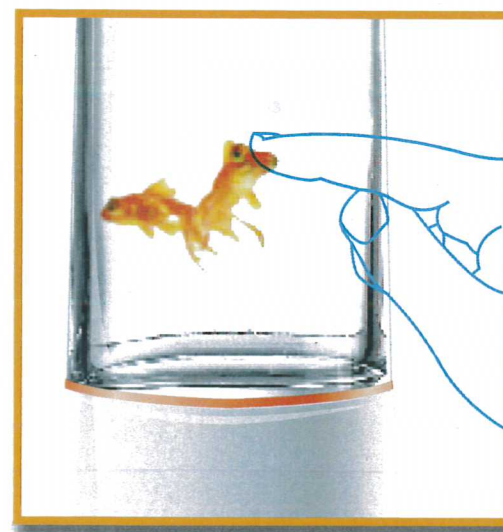

GREAT  
DESIGN

寵物魚隨身杯  
LOVE FISH

A007

以獨居老人作為設計的來源，獨居老人因為沒有家人陪伴，又無訪照顧寵物，所以心中常常感覺寂寞孤獨，導致不喜歡出門與人相處互動，生活也失去重心。此設計將水杯加上了智慧型電子面板，其中設定有多種寵物魚，可以讓獨居老人輕鬆照顧寵物魚，不需餵食換水，簡單方便。原本就有水杯的功能，加上了提把，方便攜帶出門，讓電子寵物隨身陪伴，讓生活找回了重心。內建感熱設計，當手指接近杯面時，寵物魚會與你互動，當加水時，寵物魚會開心的游動。夜晚時，在黑暗的房間，燈將會投映水痕以及寵物魚，而寵物魚的投影就會在房間優游。

## 寵物魚隨身杯

LOVE FISH

具有握把，方便攜帶外出，可隨時陪伴使用者，讓他們當做事真正的寵物。又可當為水杯，既實用又有趣，轉變無趣的生活。

水杯外面為透明電子面板，其中有電子寵物魚在內活動，當手接近時，感熱系統將會偵測熱能，而寵物將會與使用者互動，電子面板也可輸入背景及文字。

夜晚時，時常因口渴，但燈光昏暗，找不到水杯。此水杯的電子面板在夜晚時，會投射出寵物魚的影像，杯中的水痕因燈光，映罩在黑暗的房間，當睡覺時，會感覺置身於水裡，寵物也在房間內遊玩。