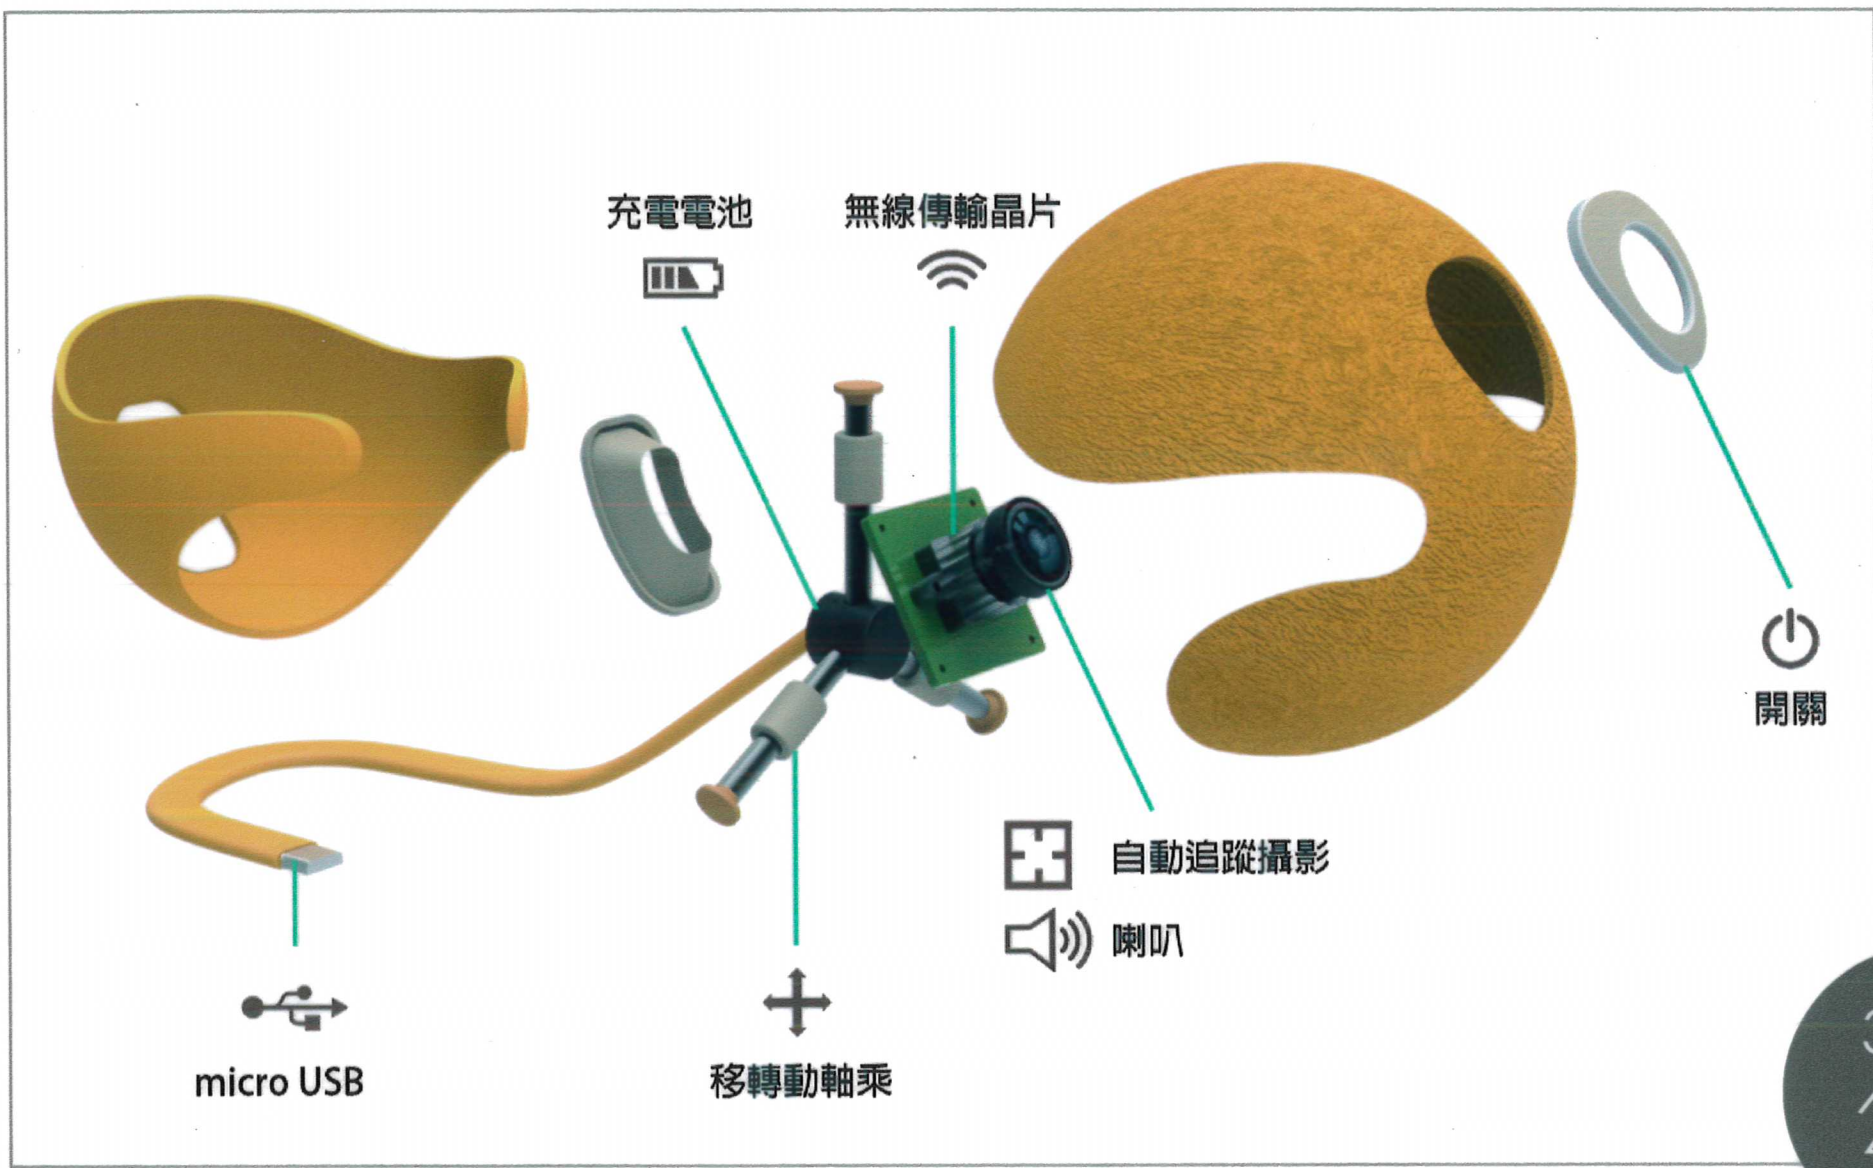

自動對焦攝影，在遠方依舊能尋找家裡的寵物。

A288

Active Love

Concept

隨著時代變遷，現在的生活趨勢已偏向單身樂活，同時也興起飼養寵物的熱潮；然而獨自飼養寵物，無法時時刻刻陪伴它，使得寵物在家更為孤獨，甚至遭到棄養。

此設計概念拉近寵物與單身飼主的距離，即使飼主工作在繁忙，不管離寵物的距離有多遠，只要透過手持裝置依舊能夠隨時注意牠、看牠，甚至與牠互動而拉近飼主與寵物間的幸福。自動定焦攝影將記錄寵物在家中的一切，即使主人出門在外也能陪伴牠。

寵物不再孤單。
經過手持行動裝置，在遠方就能與寵物互動。

Detail

尺寸說明：

操控說明：

按一下發出聲音，引起寵物注意。

前後左右控制此設計移動的方向。

爆炸圖說明：

內部機構以三軸軸乘"做"方向定位與轉動，內含自動追蹤攝影機與無線傳輸的技術。

1. 任何時候都能看看家裡可愛的寶貝和牠互動。
2. 寵物的玩具，主人的替身。
3. 降低現代社會棄養動物的事件。
4. 主人很遠，但其實就在身邊陪伴著。
5. 這是屬於寵物與你的幸福。