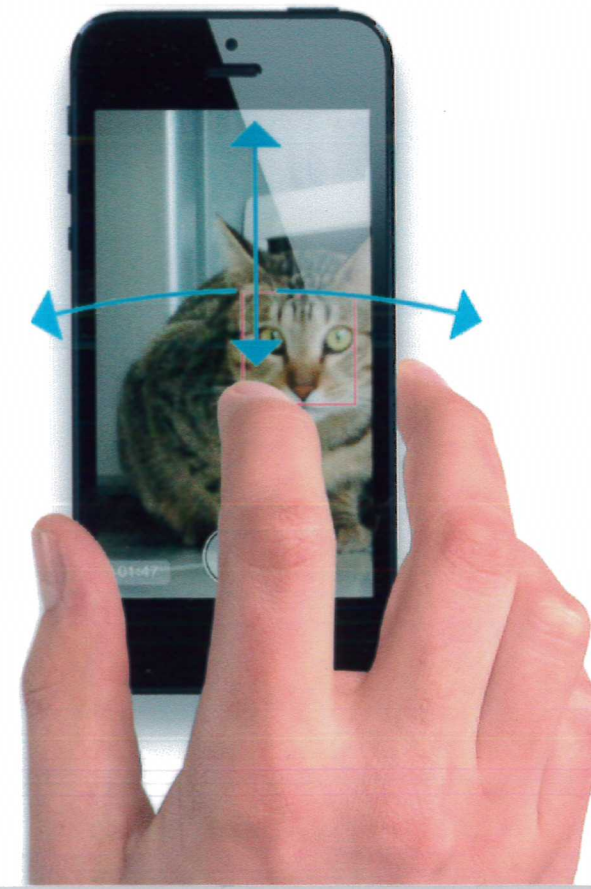

自動對焦攝影，在遠方依舊能尋找家裡的寵物。

A288

Active Love

Concept

隨著時代變遷，現在的生活趨勢已偏向單身樂活，同時也興起飼養寵物的熱潮；然而獨自飼養寵物，無法時時刻刻陪伴它，使得寵物在家更為孤獨，甚至遭到棄養。

此設計概念拉近寵物與單身飼主的距離，即使飼主工作在繁忙，不管離寵物的距離有多遠，只要透過手持裝置依舊能夠隨時注意牠、看牠，甚至與牠互動而拉近飼主與寵物間的幸福。自動定焦攝影將記錄寵物在家中的一切，即使主人出門在外也能陪伴牠。

寵物不再孤單。
經過手持行動裝置，在遠方就能與寵物互動。

Detail

尺寸說明：

操控說明：

按一下發出聲音，引起寵物注意。

前後左右控制此設計移動的方向。

爆炸圖說明：

內部機構以三軸軸乘"做"方向定位與轉動，內含自動追蹤攝影機與無線傳輸的技術。

1. 任何時候都能看看家裡可愛的寶貝和牠互動。
2. 寵物的玩具，主人的替身。
3. 降低現代社會棄養動物的事件。
4. 主人很遠，但其實就在身邊陪伴著。
5. 這是屬於寵物與你的幸福。