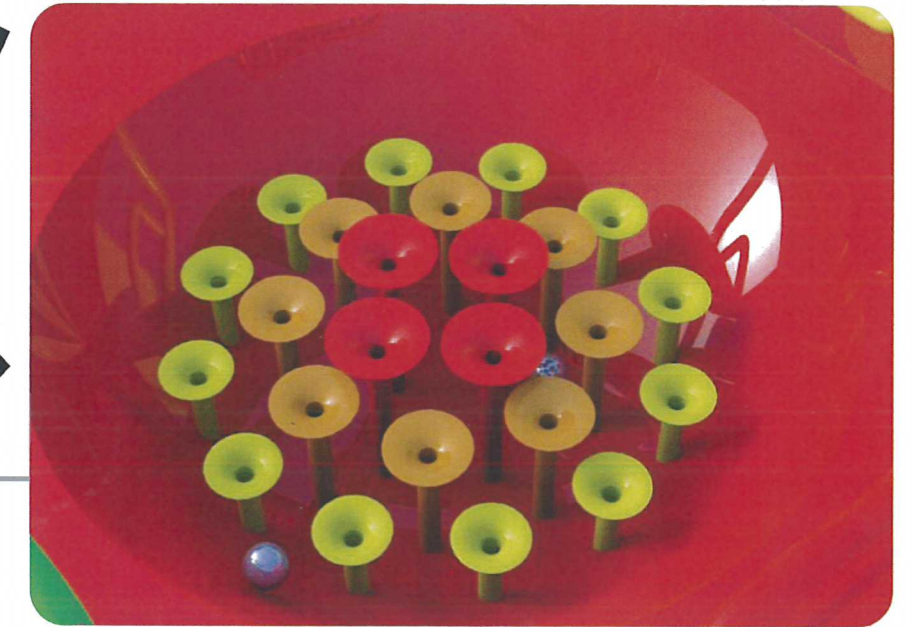

B031

Melody

本產品是一個四人乘坐的親子互動音樂翹翹板。為符合大人及小孩的身高均可乘坐，在蹺蹺板上增設可調整之椅背設計。藉由翹翹板的360°旋轉與上下擺動，中間圓盤內的鋼珠便會隨機撞擊不同音階的銅管，產生情感互動的美妙旋律。並藉由聲音來吸引小孩們前來遊玩，使小孩們能更輕易融入團體生活與同儕之間的情感交流，也可提升親子之間的互動。

產品功能介紹

Adult

Child

把手二層設計，讓大人與小孩可自行選擇適當的把手位置來抓握把手。

利用不同長短的銅管，產生高低不同的音階；隨著翹翹板的隨機擺動，中間的鋼球不斷的撞擊銅管，製造出不同的音樂旋律，增加遊戲的娛樂效果。

底部利用矽膠材質的萬向球座，除可使蹺蹺板隨意擺動外，更具有防止蹺蹺板擺動幅度過大的安全性設計。

翹翹板的椅背可隨搭乘者身高自行調整，提供親子可以一同遊玩的裝置設計。將椅背翻起，提供小孩乘坐；當椅背放下時，則可給大人乘坐。

單位:mm

產品尺寸圖

長X寬X高:1430X1430X444(mm)