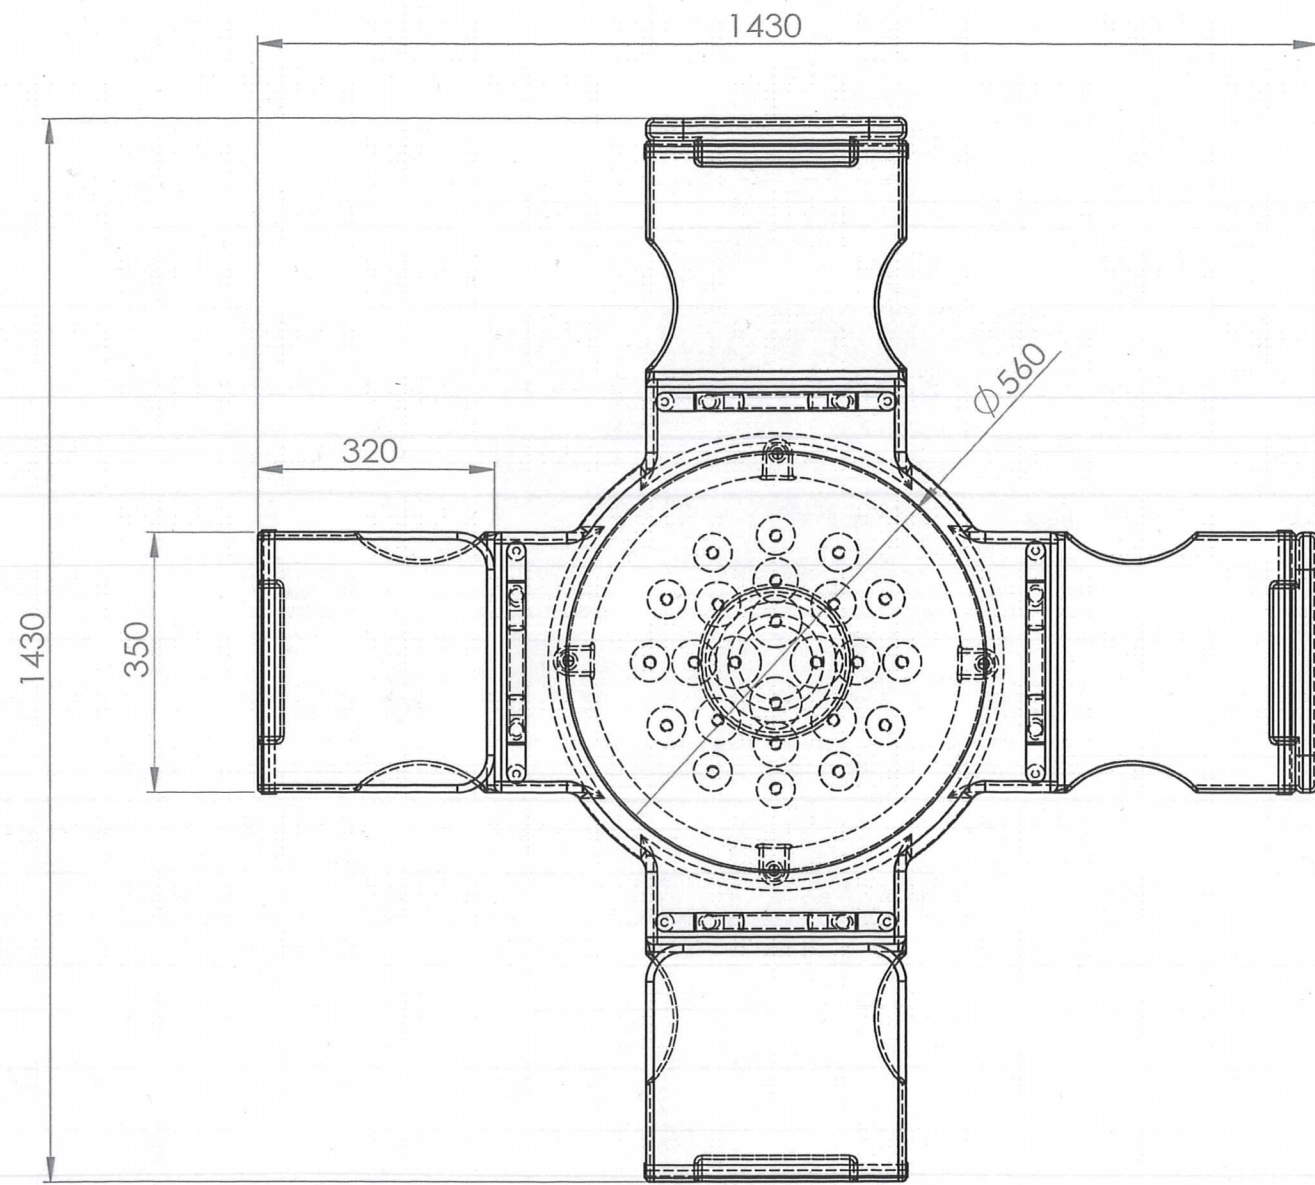

B031

Melody

本產品是一個四人乘坐的親子互動音樂翹翹板。為符合大人及小孩的身高均可乘坐，在蹺蹺板上增設可調整之椅背設計。藉由翹翹板的360°旋轉與上下擺動，中間圓盤內的鋼珠便會隨機撞擊不同音階的銅管，產生情感互動的美妙旋律。並藉由聲音來吸引小孩們前來遊玩，使小孩們能更輕易融入團體生活與同儕之間的情感交流，也可提升親子之間的互動。

產品功能介紹

Adult

Child

把手二層設計，讓大人與小孩可自行選擇適當的把手位置來抓握把手。

利用不同長短的銅管，產生高低不同的音階；隨著翹翹板的隨機擺動，中間的鋼球不斷的撞擊銅管，製造出不同的音樂旋律，增加遊戲的娛樂效果。

底部利用矽膠材質的萬向球座，除可使蹺蹺板隨意擺動外，更具有防止蹺蹺板擺動幅度過大的安全性設計。

翹翹板的椅背可隨搭乘者身高自行調整，提供親子可以一同遊玩的裝置設計。將椅背翻起，提供小孩乘坐；當椅背放下時，則可給大人乘坐。

單位:mm

產品尺寸圖

長X寬X高:1430X1430X444(mm)