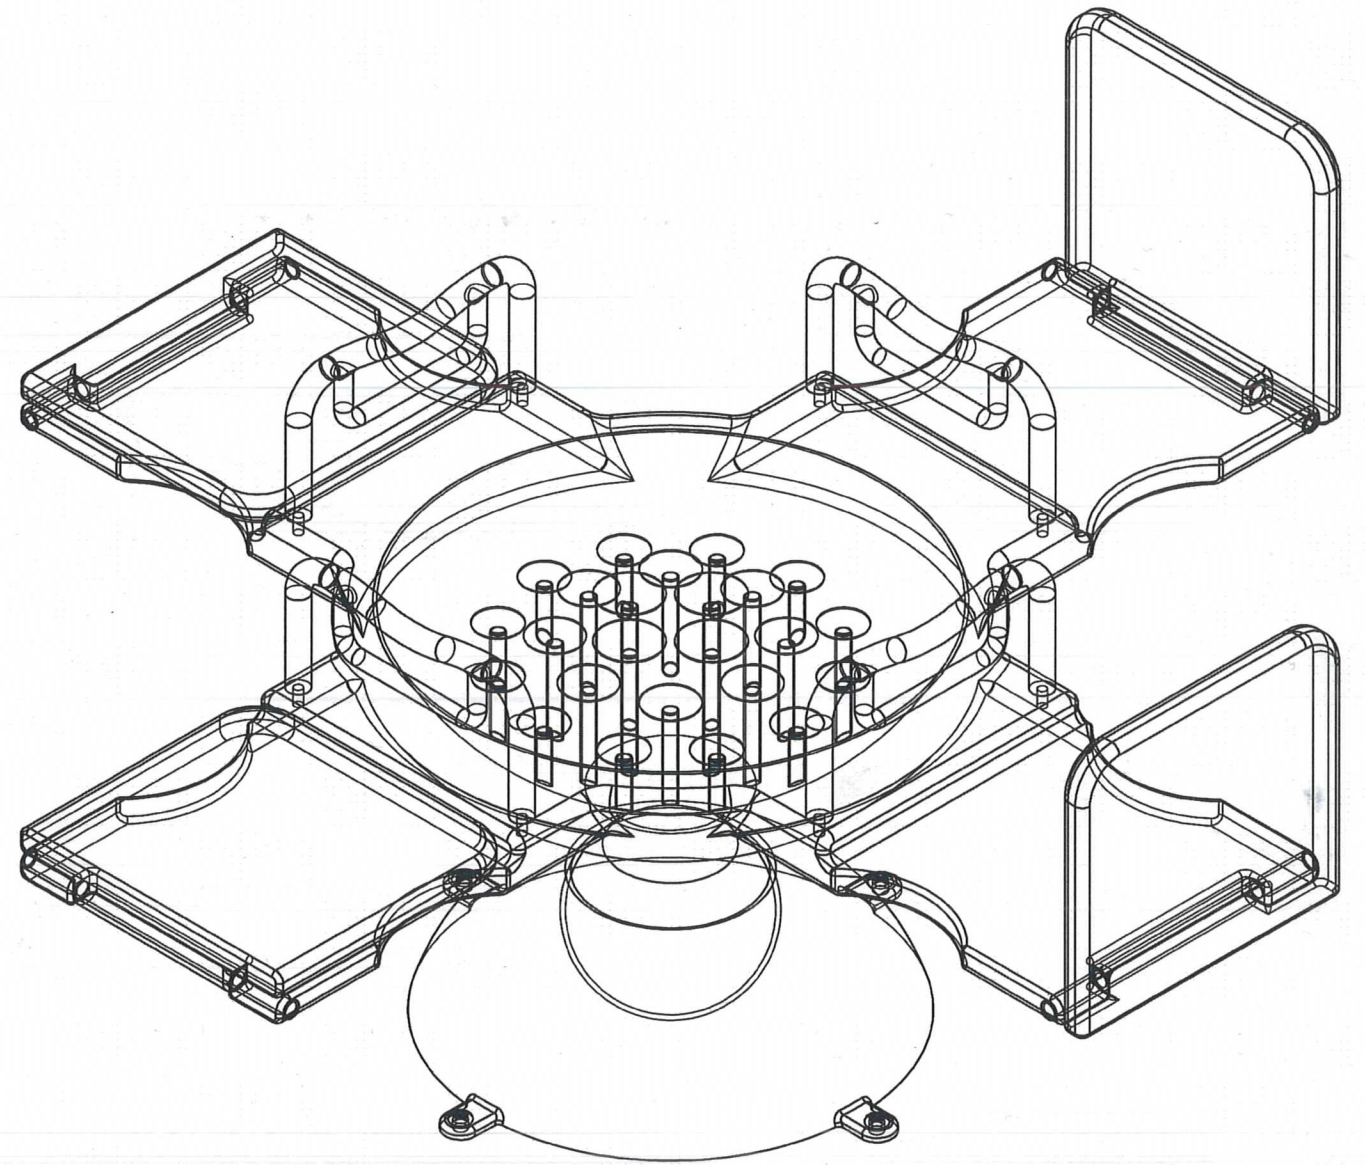

B031

Melody

本產品是一個四人乘坐的親子互動音樂翹翹板。為符合大人及小孩的身高均可乘坐，在蹺蹺板上增設可調整之椅背設計。藉由翹翹板的360°旋轉與上下擺動，中間圓盤內的鋼珠便會隨機撞擊不同音階的銅管，產生情感互動的美妙旋律。並藉由聲音來吸引小孩們前來遊玩，使小孩們能更輕易融入團體生活與同儕之間的情感交流，也可提升親子之間的互動。

產品功能介紹

Adult

Child

把手二層設計，讓大人與小孩可自行選擇適當的把手位置來抓握把手。

利用不同長短的銅管，產生高低不同的音階；隨著翹翹板的隨機擺動，中間的鋼球不斷的撞擊銅管，製造出不同的音樂旋律，增加遊戲的娛樂效果。

底部利用矽膠材質的萬向球座，除可使蹺蹺板隨意擺動外，更具有防止蹺蹺板擺動幅度過大的安全性設計。

翹翹板的椅背可隨搭乘者身高自行調整，提供親子可以一同遊玩的裝置設計。將椅背翻起，提供小孩乘坐；當椅背放下時，則可給大人乘坐。

單位:mm

產品尺寸圖

長X寬X高:1430X1430X444(mm)