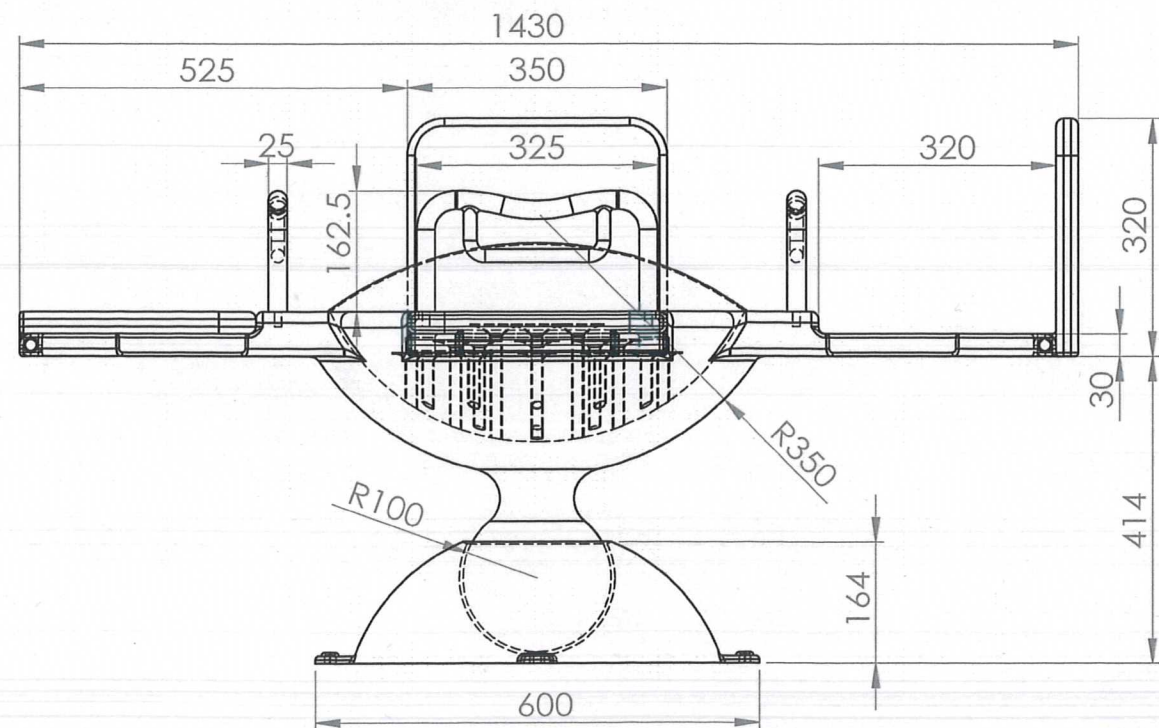

B031

Melody

本產品是一個四人乘坐的親子互動音樂翹翹板。為符合大人及小孩的身高均可乘坐，在蹺蹺板上增設可調整之椅背設計。藉由翹翹板的360°旋轉與上下擺動，中間圓盤內的鋼珠便會隨機撞擊不同音階的銅管，產生情感互動的美妙旋律。並藉由聲音來吸引小孩們前來遊玩，使小孩們能更輕易融入團體生活與同儕之間的情感交流，也可提升親子之間的互動。

產品功能介紹

Adult

Child

把手二層設計，讓大人與小孩可自行選擇適當的把手位置來抓握把手。

利用不同長短的銅管，產生高低不同的音階；隨著翹翹板的隨機擺動，中間的鋼球不斷的撞擊銅管，製造出不同的音樂旋律，增加遊戲的娛樂效果。

底部利用矽膠材質的萬向球座，除可使蹺蹺板隨意擺動外，更具有防止蹺蹺板擺動幅度過大的安全性設計。

翹翹板的椅背可隨搭乘者身高自行調整，提供親子可以一同遊玩的裝置設計。將椅背翻起，提供小孩乘坐；當椅背放下時，則可給大人乘坐。

單位:mm

產品尺寸圖

長X寬X高:1430X1430X444(mm)