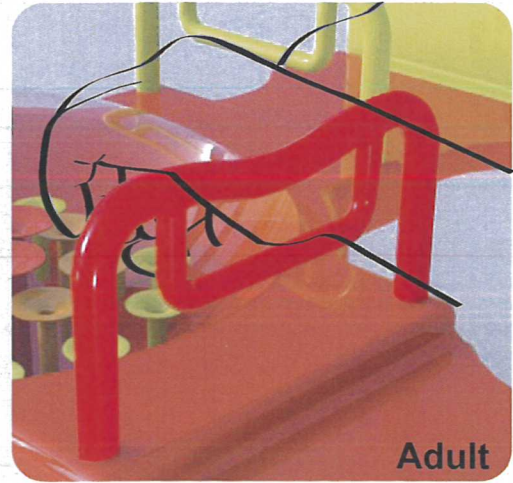

B031

Melody

本產品是一個四人乘坐的親子互動音樂翹翹板。為符合大人及小孩的身高均可乘坐，在蹺蹺板上增設可調整之椅背設計。藉由翹翹板的360°旋轉與上下擺動，中間圓盤內的鋼珠便會隨機撞擊不同音階的銅管，產生情感互動的美妙旋律。並藉由聲音來吸引小孩們前來遊玩，使小孩們能更輕易融入團體生活與同儕之間的情感交流，也可提升親子之間的互動。

產品功能介紹

Adult

Child

把手二層設計，讓大人與小孩可自行選擇適當的把手位置來抓握把手。

利用不同長短的銅管，產生高低不同的音階；隨著翹翹板的隨機擺動，中間的鋼球不斷的撞擊銅管，製造出不同的音樂旋律，增加遊戲的娛樂效果。

底部利用矽膠材質的萬向球座，除可使蹺蹺板隨意擺動外，更具有防止蹺蹺板擺動幅度過大的安全性設計。

翹翹板的椅背可隨搭乘者身高自行調整，提供親子可以一同遊玩的裝置設計。將椅背翻起，提供小孩乘坐；當椅背放下時，則可給大人乘坐。

單位:mm

產品尺寸圖

長X寬X高:1430X1430X444(mm)