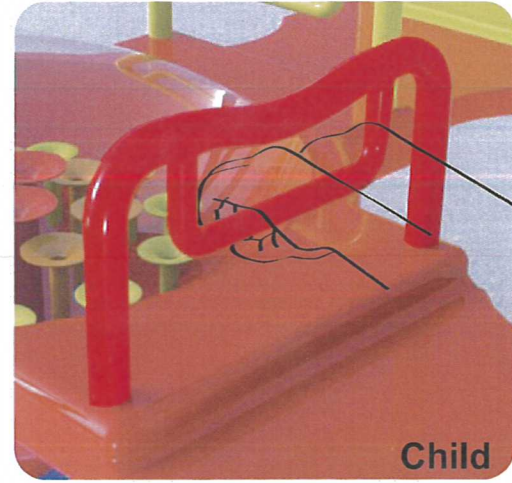

B031

Melody

本產品是一個四人乘坐的親子互動音樂翹翹板。為符合大人及小孩的身高均可乘坐，在蹺蹺板上增設可調整之椅背設計。藉由翹翹板的360°旋轉與上下擺動，中間圓盤內的鋼珠便會隨機撞擊不同音階的銅管，產生情感互動的美妙旋律。並藉由聲音來吸引小孩們前來遊玩，使小孩們能更輕易融入團體生活與同儕之間的情感交流，也可提升親子之間的互動。

產品功能介紹

Adult

Child

把手二層設計，讓大人與小孩可自行選擇適當的把手位置來抓握把手。

利用不同長短的銅管，產生高低不同的音階；隨著翹翹板的隨機擺動，中間的鋼球不斷的撞擊銅管，製造出不同的音樂旋律，增加遊戲的娛樂效果。

底部利用矽膠材質的萬向球座，除可使蹺蹺板隨意擺動外，更具有防止蹺蹺板擺動幅度過大的安全性設計。

翹翹板的椅背可隨搭乘者身高自行調整，提供親子可以一同遊玩的裝置設計。將椅背翻起，提供小孩乘坐；當椅背放下時，則可給大人乘坐。

單位:mm

產品尺寸圖

長X寬X高:1430X1430X444(mm)