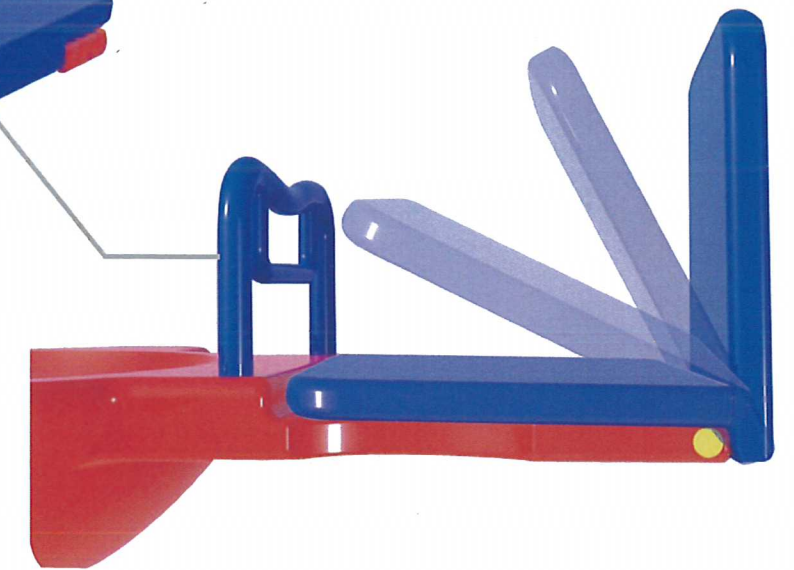

B031

Melody

本產品是一個四人乘坐的親子互動音樂翹翹板。為符合大人及小孩的身高均可乘坐，在蹺蹺板上增設可調整之椅背設計。藉由翹翹板的360°旋轉與上下擺動，中間圓盤內的鋼珠便會隨機撞擊不同音階的銅管，產生情感互動的美妙旋律。並藉由聲音來吸引小孩們前來遊玩，使小孩們能更輕易融入團體生活與同儕之間的情感交流，也可提升親子之間的互動。

產品功能介紹

Adult

Child

把手二層設計，讓大人與小孩可自行選擇適當的把手位置來抓握把手。

利用不同長短的銅管，產生高低不同的音階；隨著翹翹板的隨機擺動，中間的鋼球不斷的撞擊銅管，製造出不同的音樂旋律，增加遊戲的娛樂效果。

底部利用矽膠材質的萬向球座，除可使蹺蹺板隨意擺動外，更具有防止蹺蹺板擺動幅度過大的安全性設計。

翹翹板的椅背可隨搭乘者身高自行調整，提供親子可以一同遊玩的裝置設計。將椅背翻起，提供小孩乘坐；當椅背放下時，則可給大人乘坐。

單位:mm

產品尺寸圖

長X寬X高:1430X1430X444(mm)